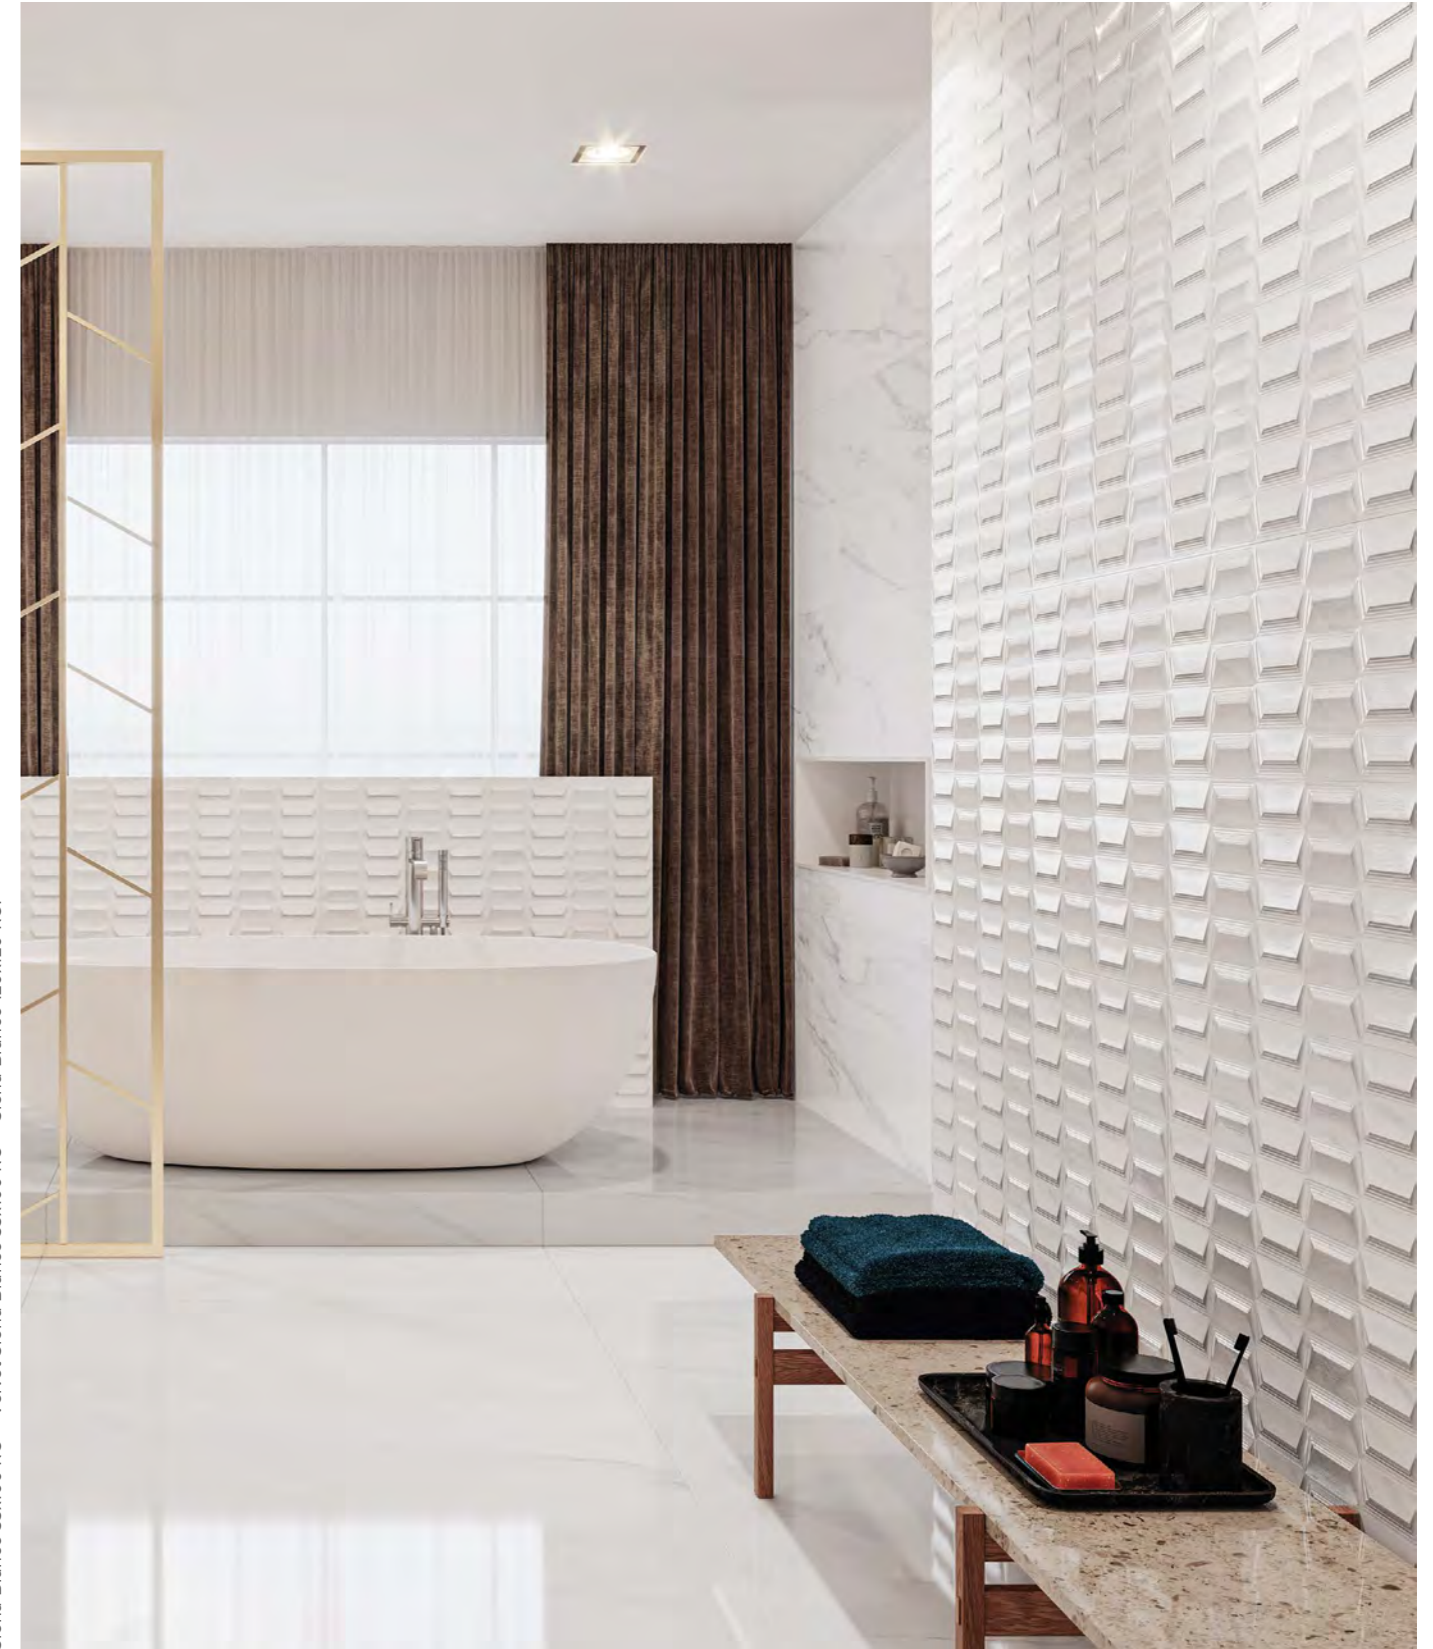

**Siena Bianco**  
33x100 cm RC

**Breeze Siena Bianco**  
33x100 cm RC

**Velvet Siena Bianco**  
33x100 cm RC

PARA MÁS INFORMACIÓN,  
VISITE NUESTRA WEB.  
FOR MORE INFORMATION,  
VISIT OUR WEBSITE.

\* Disponible embalaje pág. 222  
\* Available packing p. 222