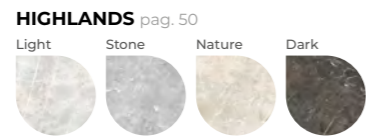

ÍNDICE

CARTA DE COLOR

COLOUR CHART INDEX

STONE COLLECTION