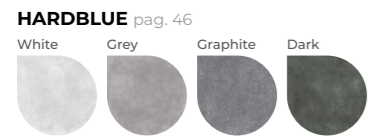

ÍNDICE

CARTA DE COLOR

COLOUR CHART INDEX

STONE COLLECTION