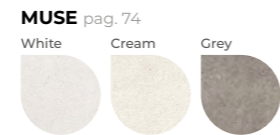

ÍNDICE

CARTA DE COLOR

COLOUR CHART INDEX

STONE COLLECTION