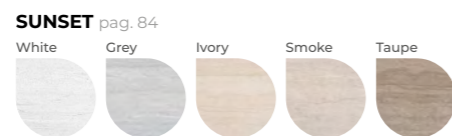

ÍNDICE

CARTA DE COLOR

COLOUR CHART INDEX

STONE COLLECTION