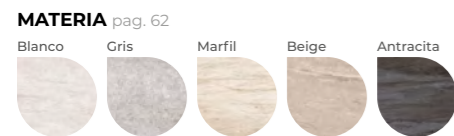

ÍNDICE

CARTA DE COLOR

COLOUR CHART INDEX

STONE COLLECTION