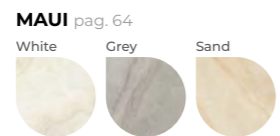

ÍNDICE

CARTA DE COLOR

COLOUR CHART INDEX

STONE COLLECTION