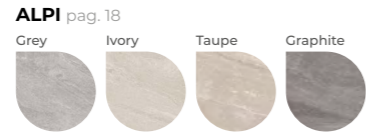

ÍNDICE

CARTA DE COLOR

COLOUR CHART INDEX

STONE COLLECTION