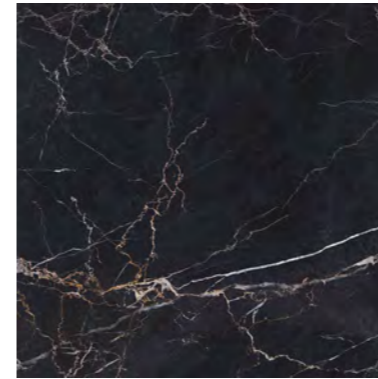

Nero Gold
120x120 cm RCP