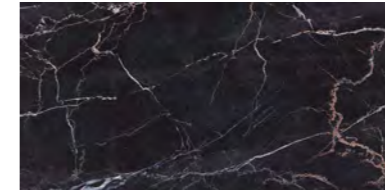

Nero Gold
60x120 cm RCP

PARA MÁS INFORMACIÓN,
VISITE NUESTRA WEB.
FOR MORE INFORMATION,
VISIT OUR WEBSITE.

* Disponible embalaje pág. 222
* Available packing p. 222