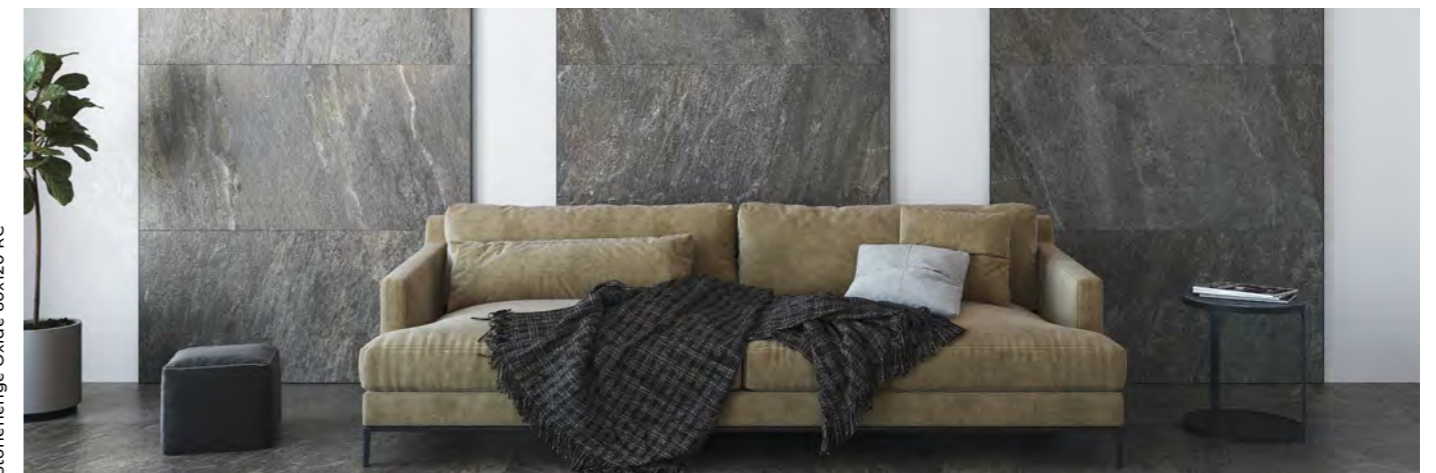

**Stonehenge Oxide**  
31,6x60,8 cm  
31,6x60,8 cm Antislip

**Stonehenge Elio Oxide**  
31,6x60,8 cm

**Stonehenge Rel Oxide**  
31,6x60,8 cm

Stonehenge Oxide 60x120 RC

Sunset Craft Grey 31,6x60,8